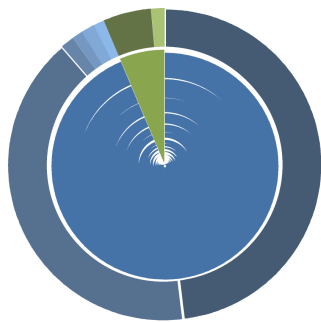

Desktop (94 %) vs Mobile (6 %)

■ Desktop ■ Mobile