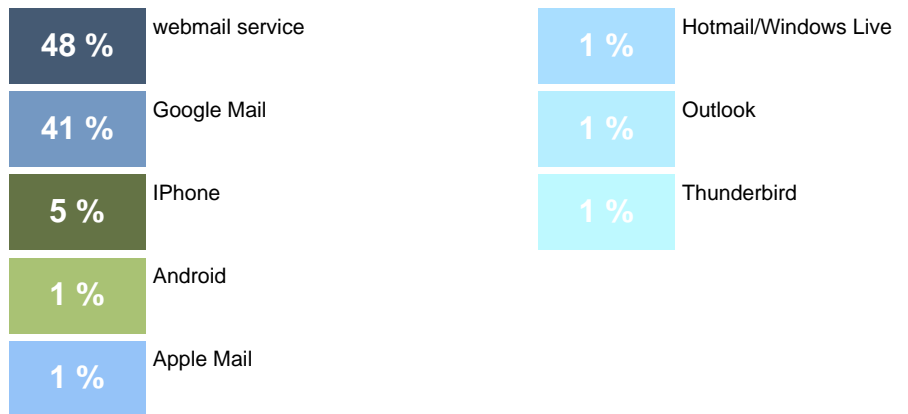

Herkunft

Land	Öffnungen	% Öffnungsrate
1. United states	(31)	28 %
2. Schweiz	(17)	15 %
3. Finland	(1)	1 %
4. France	(1)	1 %